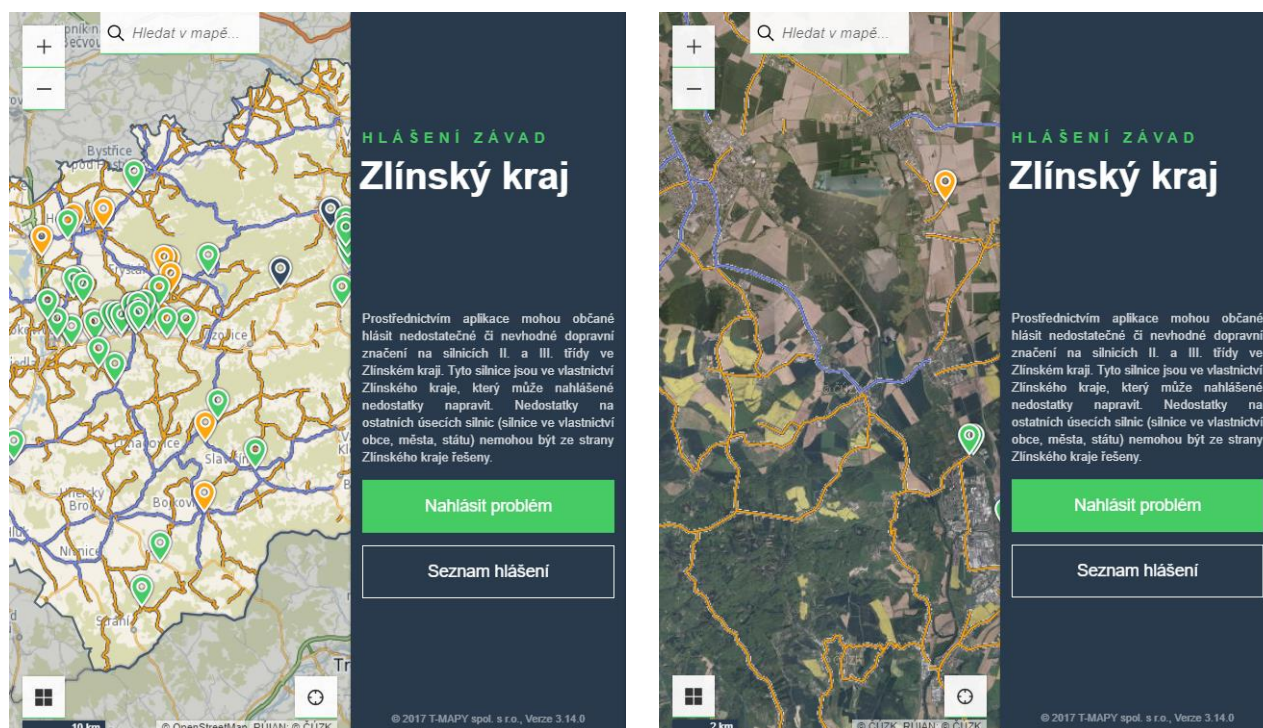

## 1 Doplněna možnost přidání dat z 1-x WMS služeb nad podkladové mapy

Do aplikace byla doplněna možnost přidání vrstev z jedné nebo více veřejně dostupných WMS služeb. Pokud byste ve své aplikaci toto doplnění uvítali, neváhejte nás kontaktovat. Rádi Vám služby do aplikace doplníme. Služby se automaticky zobrazují nad podkladovou mapou i leteckým snímkem.

Omezení:

- Služby není možné je v aplikaci vypnout.
- V aplikaci není možné spouštět legendu k těmto službám

Popis obsahu mapy je možné doplnit do textu veřejné aplikace, případně do externí nápovědy k aplikaci.

## 2 Úprava v exportním excelu - k záznamu doplněny sloupce Obec a Okres

Pro potřeby zákazníků s přesahem aplikace na území více obcí jsme do exportního Excelu doplnili sloupce Obec a Okres.

Za T-MAPY spol. s r.o. zpracoval: